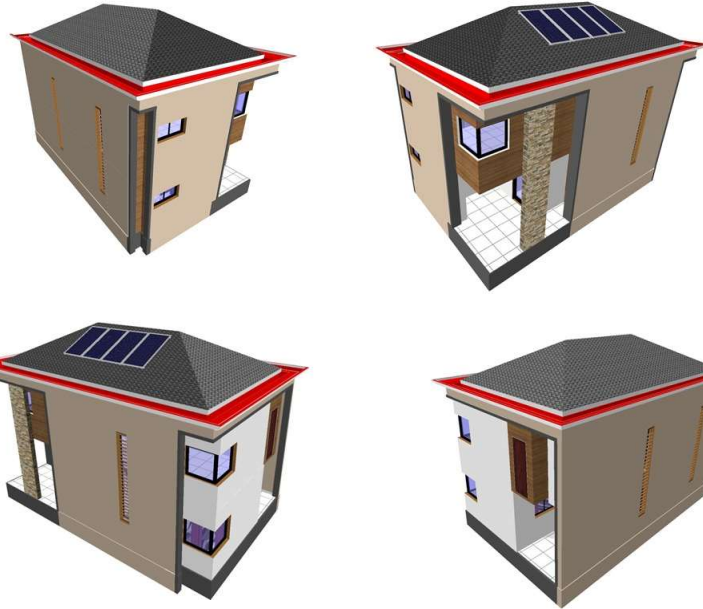

ELISE

**Confort
Sécurité
Tranquillité**

-  - 1 Séjour
-  - 2 S.D.B +1 S.E
-  - 1 cuisine
-  - 3 Chambres
-  - 1 S.A.M
-  - 145 m²

ELISE (DÉTACHÉ)

CONCEPTION: Design modulaire Simple et agréable a vu d'oeil, (2 variantes)
Capacité: 5-8 Personnes.

SANTÉ: Environnement propre, Exempt de salpêtre et moisissures (maison conçue avec dalle sur sol posée sur MG20 15cm)

FINITION: Finition Raffinée avec les murs laqués, le staff suspendu, et le mobilier de chambres, de cuisine et salle de bain Importé.

TERRAIN: superficie à partir de 190m².

Total Home Control(THC)

Control your home wherever around the world