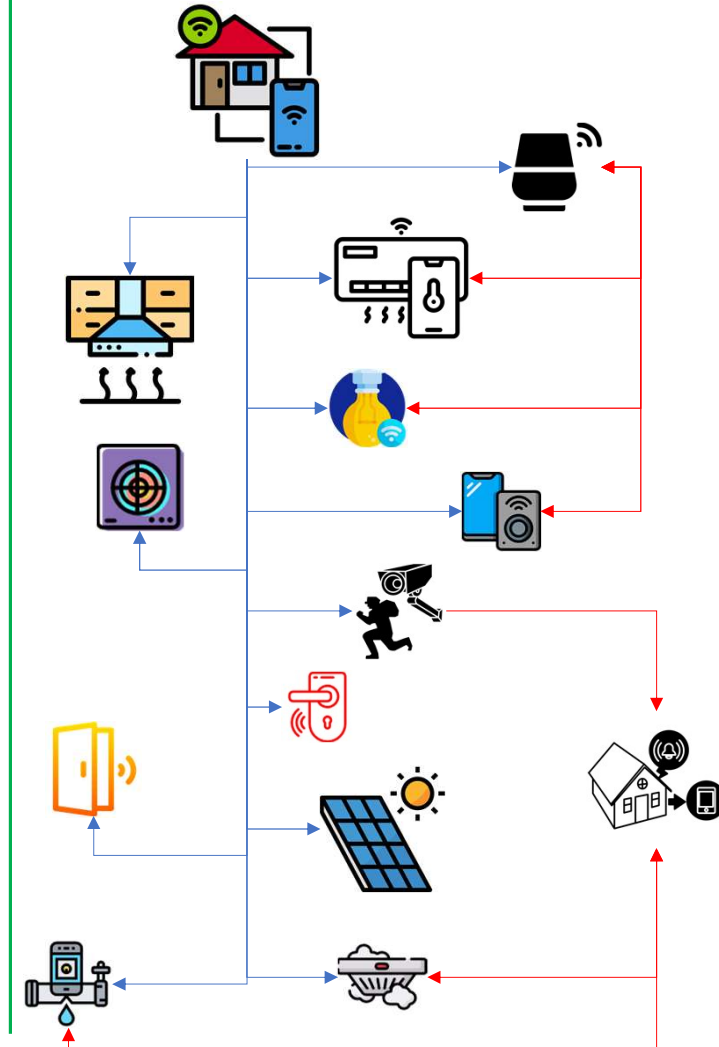

ELISE

**Confort
Sécurité
Tranquillité**

-  - 1 Séjour
-  - 2 S.D.B +1 S.E
-  - 1 cuisine
-  - 3 Chambres
-  - 1 S.A.M
-  - 145 m²

ELISE (DÉTACHÉ)

CONCEPTION: Design modulaire Simple et agréable a vu d'oeil, (2 variantes)
Capacité: 5-8 Personnes.

HITECH: Maison avec une domotique avant-gardiste (Vidéosurveillance, Luminaire, Climatisation fonctionnant en mode WIFI)-Total Home Control(THC)

LEED: Respectueuse de l'environnement, moins énergivore, système de gestion des EU EV EP de dernière génération, efficacité énergétique;

SANTÉ: Environnement propre, Exempt de salpêtre et moisissures (maison conçue avec dalle sur sol posée sur MG20 15cm)

FINITION: Finition Raffinée avec les murs laqués, le staff suspendu, et le mobilier de chambres, de cuisine et salle de bain Importé.

TERRAIN: superficie à partir de 190m².

Total Home Control(THC)

Control your home wherever around the world